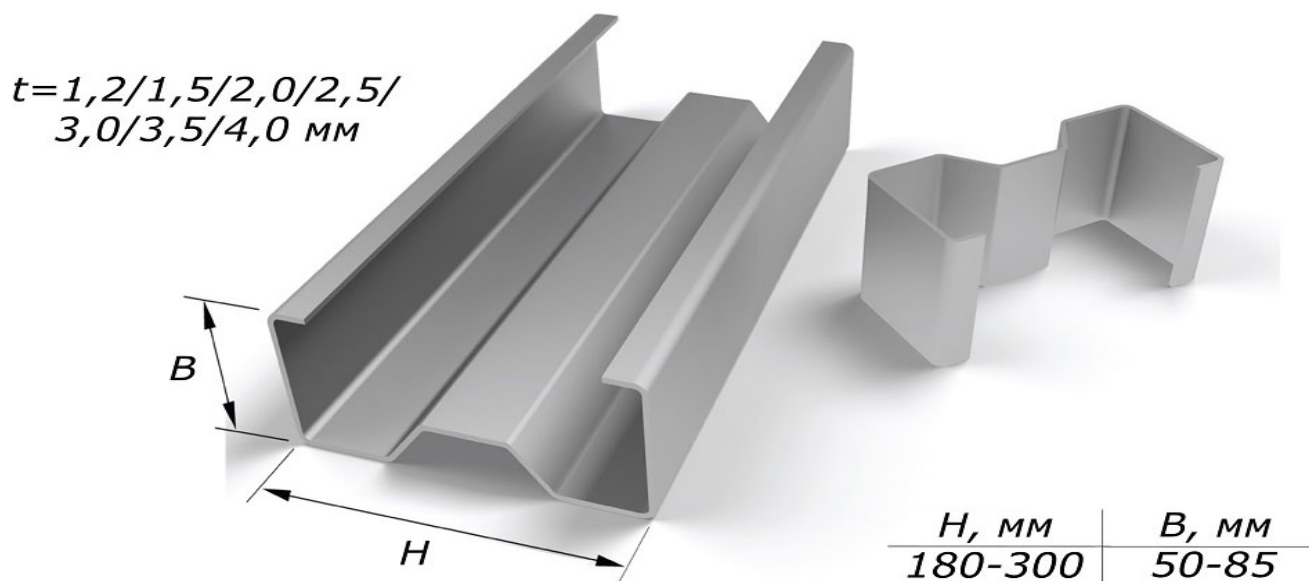

Ассортимент профилей ЛСТК

ООО «МАРКЕТ ПРОФИЛЬ»

МОСКВА 2023 г.

Z-профиль 70-100-150-180-200-250 мм (0,7 мм – 3,5 мм)

Z_Термо-профиль 150-200-250 мм (0,7 мм – 2,0 мм)

(Σ44-84) Сигма-профиль 180-220-240-300 мм (1,2 мм – 3,5 мм)

(Σ104-164) Сигма-профиль 240-300 мм (1,2 мм – 3,5 мм)

U-профиль (направляющий) 70-100-150-200-250-300 мм (0,7 мм- 3,5 мм)

U_Термо-профиль (направляющий) 150-250-250 мм (0,7 мм – 2,0 мм)

С-профиль (стоечный) 70-100-130-150-180-200-250-300 мм (0,7 мм- 3,5 мм)

С_Термо-профиль (стоечный) 150-200-250 мм (0,7 мм – 2,0 мм)