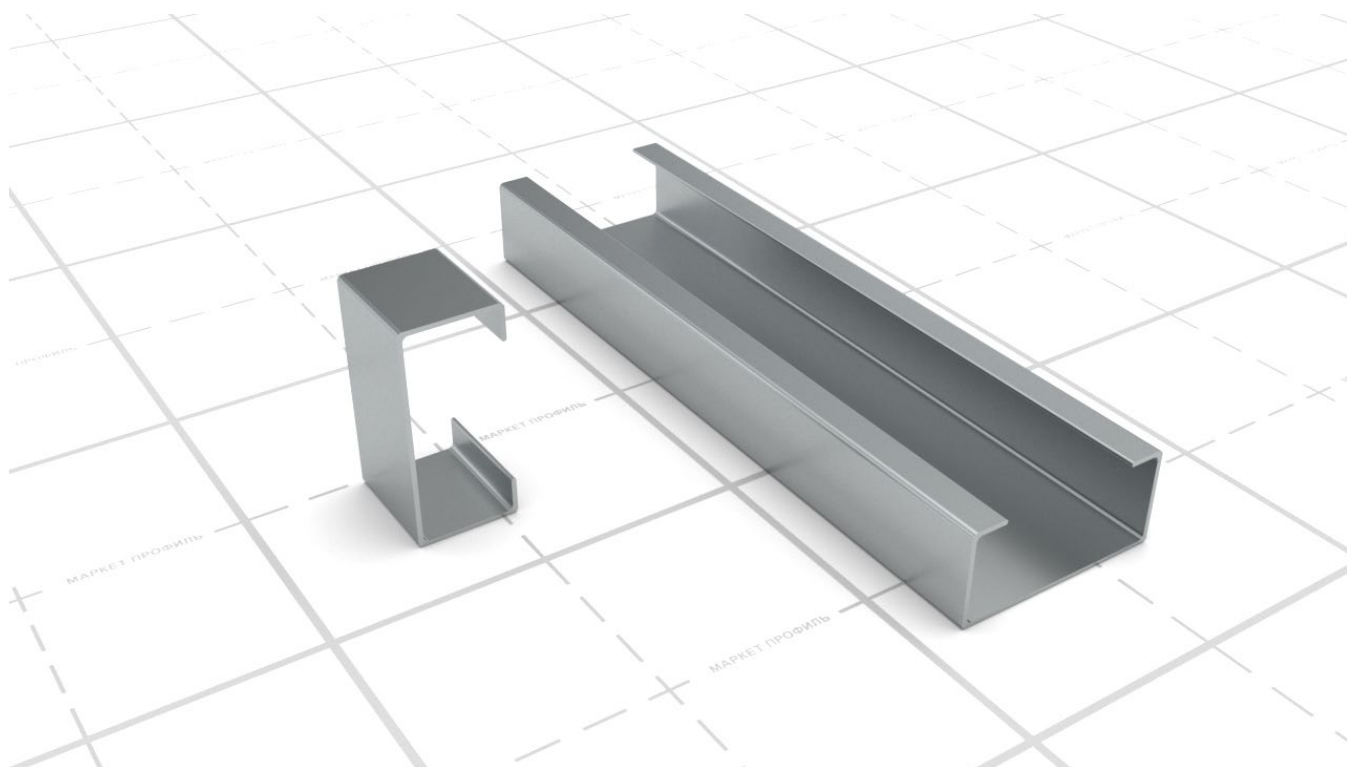

Ассортимент профилей ЛСТК

ООО «МАРКЕТ ПРОФИЛЬ»

МОСКВА 2023 г.

Z-профиль 70-100-150-180-200-250 мм (0,7 мм – 3,5 мм)

Z_Термо-профиль 150-200-250 мм (0,7 мм – 2,0 мм)

(Σ44-84) Сигма-профиль 180-220-240-300 мм (1,2 мм – 3,5 мм)

(Σ104-164) Сигма-профиль 240-300 мм (1,2 мм – 3,5 мм)

U-профиль (направляющий) 70-100-150-200-250-300 мм (0,7 мм- 3,5 мм)

U_Термо-профиль (направляющий) 150-250-250 мм (0,7 мм – 2,0 мм)

С-профиль (стоечный) 70-100-130-150-180-200-250-300 мм (0,7 мм- 3,5 мм)

С_Термо-профиль (стоечный) 150-200-250 мм (0,7 мм – 2,0 мм)