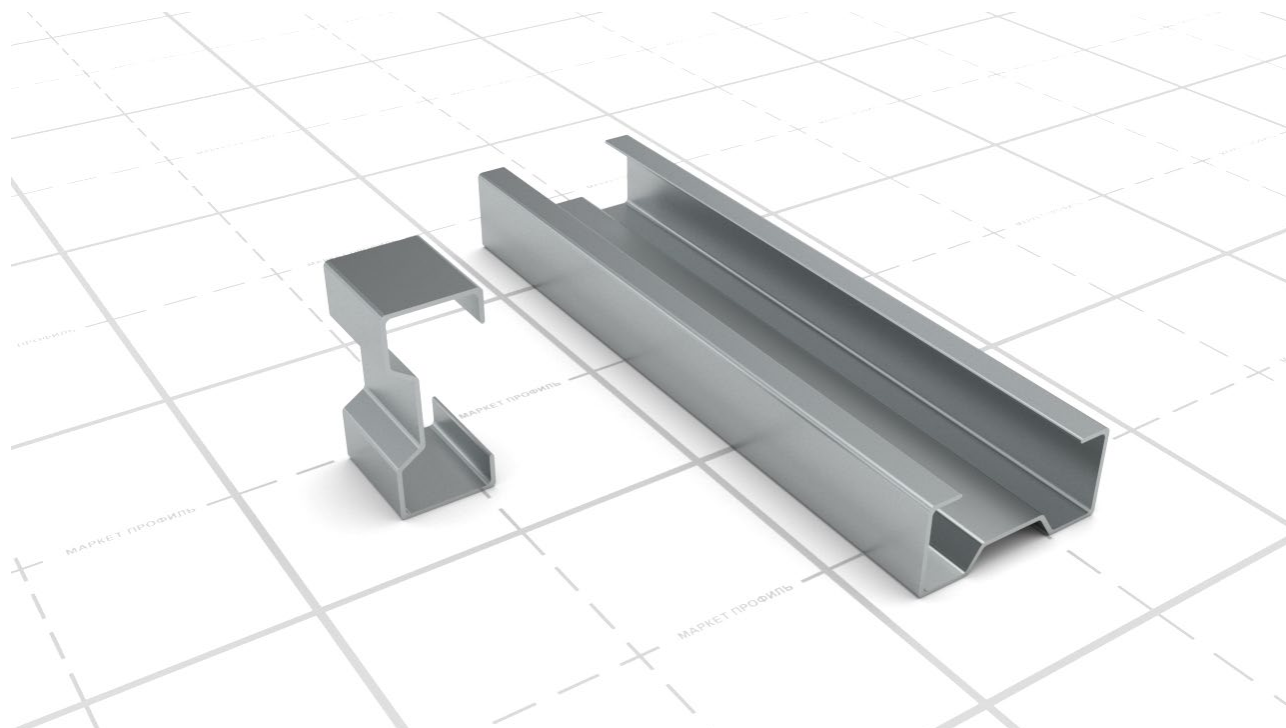

Ассортимент профилей ЛСТК

ООО «МАРКЕТ ПРОФИЛЬ»

МОСКВА 2023 г.

Z-профиль 70-100-150-180-200-250 мм (0,7 мм – 3,5 мм)

Z_Термо-профиль 150-200-250 мм (0,7 мм – 2,0 мм)

(Σ44-84) Сигма-профиль 180-220-240-300 мм (1,2 мм – 3,5 мм)

(Σ104-164) Сигма-профиль 240-300 мм (1,2 мм – 3,5 мм)

U-профиль (направляющий) 70-100-150-200-250-300 мм (0,7 мм- 3,5 мм)

U_Термо-профиль (направляющий) 150-250-250 мм (0,7 мм – 2,0 мм)

С-профиль (стоечный) 70-100-130-150-180-200-250-300 мм (0,7 мм- 3,5 мм)

С_Термо-профиль (стоечный) 150-200-250 мм (0,7 мм – 2,0 мм)